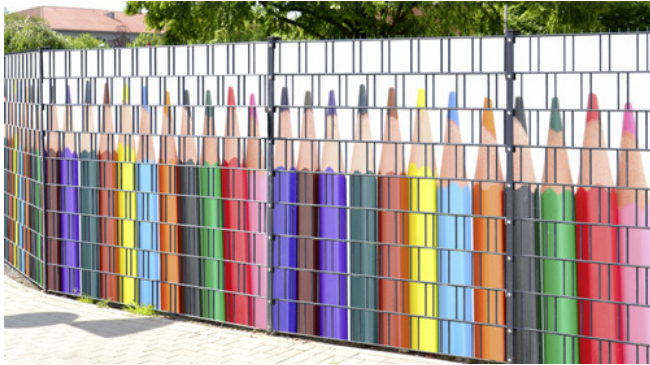

Sicht- & Windschutz Blickdicht deko

Das individuelle Gesicht für Ihren Stabgitterzaun. Die Rollenware Blickdicht deko besteht aus Polyester und ist doppelseitig bedruckt. Polyester ist ein formbeständiger, sowie sehr pflegeleichter und wetterfester Textilstoff. Der Aufdruck in den Standardmotiven Efeu, Stein Mediterran, Sandstein und Weinblatt ist im hohen Maße UV-beständig. Eine Besonderheit gegenüber den anderen Sichtschutzvarianten ist die Möglichkeit eines individuellen Motivdruckes wie zum Beispiel Firmenlogos für Unternehmen bis hin zum Lieblings-Urlaubspanorama

Maße und Motiv

Sandstein

Weinblatt

Stein Mediterran

Efeu

Motiv	Länge (m)	Breite (m)	Fläche (m ²)	Gewicht (pro m ²)
Efeu	26	0,19	ca. 5,0	ca. 300g
Stein Mediterran				
Sandstein				
Weinblatt				