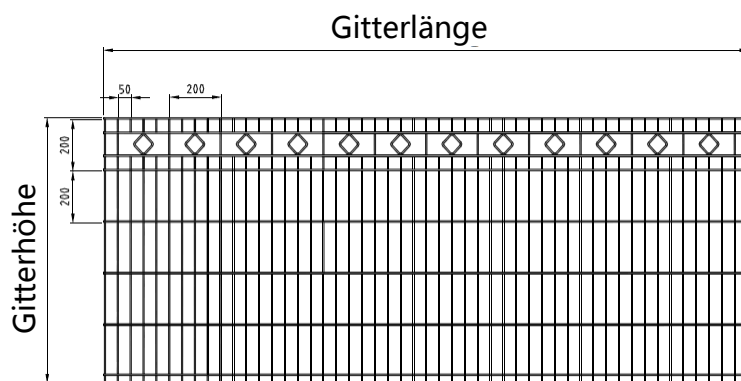

Schmuckzaun Barcelona

Modell BARCELONA in allen RAL-Farben erhältlich.

Das Modell Barcelona ist ein moderner und gleichzeitig exklusiver Schmuckzaun mit rautenförmigen Ornamenten im obersten Segment.

Skizze

alle Angaben in Millimetern

Maße

Material	Artikelnummer	Gitterlänge (mm)	Maschenweite (mm)	Gitterhöhe (mm)	Drahtstärke (mm)	
					waagrecht	Senkrecht
Stahldraht, Doppelstab	SZB 1	2510	50/200	830	6/6	6
	SZB 2			1030		
	SZB 3			1230		