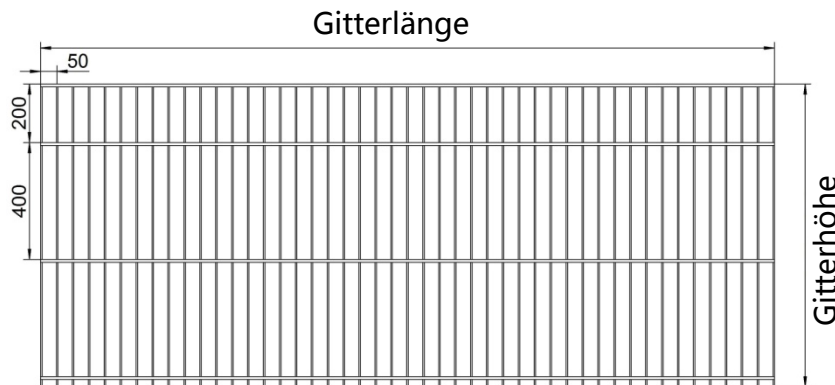

## U-Profil Gitterzaun UNI MID

Das gleiche Prinzip mit den gleichen Spezifikationen, Größen und Möglichkeiten wie sein Bruder UNI, allerdings wesentlich leichter und günstiger. Der UNI MID verfügt ebenfalls über das bewerte U-Profil-Gitter jedoch kommen bei ihm die etwas dünneren, 5mm starken Rundstäbe zum Einsatz. Darüber hinaus bildet sein Gitternetz, mit 50/400mm, doppelt so große Maschenweiten.

### Skizze

alle Angaben in Millimetern

### Maße

Material	Artikelnummer	Gitterhöhe (mm)	Überstand (mm)		Maschenweite (mm)	Gitterlänge (mm)	Drahtstärke (mm)	
			oben	unten			waagrecht	Senkrecht
Stahldraht	UNIMID1	630	0	30	50/200/400	2510	U-Profil 10/20/10	5
	UNIMID2	830	0	30				
	UNIMID3	1030	0	30				
	UNIMID4	1230	0	30				
	UNIMID5	1430	0	30				
	UNIMID6	1630	15	15				
	UNIMID7	1830	15	15				
	UNIMID8	2030	15	15				
	UNIMID9	2230	15	15				
	UNIMID10	2430	15	15				