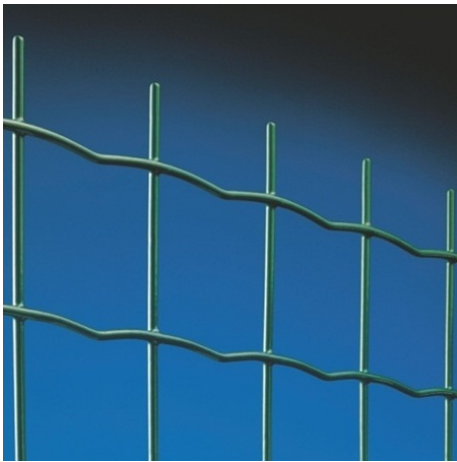

Fortinet Super

Sehr stabiler geschweißter Gitterzaun auf Rolle, verzinkt und pulverbeschichtet zur Kombination mit Bekaclip- oder herkömmlichen Rundrohrpfosten.

Die vierereckigen Maschen in der Abmessung 50,8 x 50,8 mm sind Formstabil, die vertikalen Drähte in harter Qualität verleihen dem Zaun eine besondere Stabilität. Der Drahtdurchmesser beträgt horizontal und vertikal 3,5 mm.

Die Spann- und Zwischenpfosten sind mit Montageflansch und Kunststoffkappe ausgestattet. Die dazu passenden Befestigungsclipse werden aus Edelstahl gefertigt.

Maße

Zaunhöhe (mm)	Rollenhöhe (mm)	Stacheldraht (mm)	Stacheldrahtreihen	45 Grad Abwinkelung	Farbe nach RAL
1500	1500			nein	6073 (Farbgleich zu 6005)
1800	1800			nein	
2010	2010			nein	
2510	2510			nein	
2000	1800	200	1	nein	
2210	2010	200	1	nein	
2250	1800	450	3	nein	
2460	2010	450	3	nein	
2100	1800		3	ja	
2310	2010		3	ja	